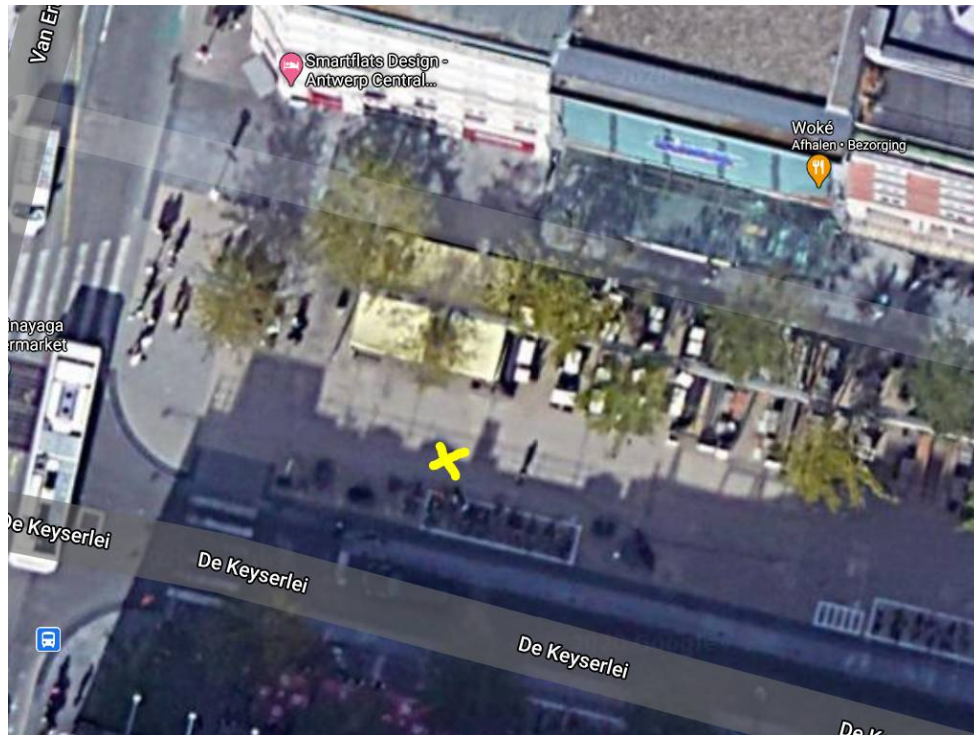

Inplantingsplan Dossier 15236723

Overzicht Locaties

Astridplein 2018 Antwerpen

De Keyserlei 11 2018 Antwerpen

De Coninckplein 2060 Antwerpen

Sint-Jansplein 2060 Antwerpen

Park Spoor Noord t.h.v. Viaduct-Dam 2 2060 Antwerpen

Locatie 1

Astridplein 2018 Antwerpen

Locatie 2

De Keyserlei 11 2018 Antwerpen

Locatie 3

De Coninckplein 2060 Antwerpen

Locatie 4

Sint-Jansplein 2060 Antwerpen

Locatie 5

Park Spoor Noord t.h.v. Viaduct-Dam 2 2060 Antwerpen