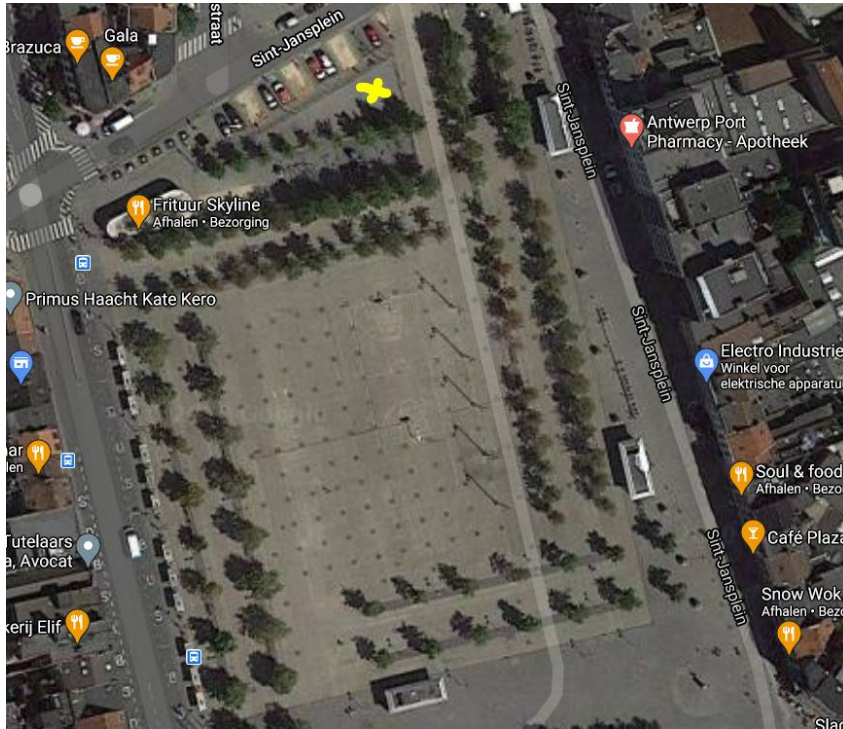

Inplantingsplan Dossier 15236723

Overzicht Locaties

Astridplein 2018 Antwerpen

De Keyserlei 11 2018 Antwerpen

De Coninckplein 2060 Antwerpen

Sint-Jansplein 2060 Antwerpen

Park Spoor Noord t.h.v. Viaduct-Dam 2 2060 Antwerpen

Locatie 1

Astridplein 2018 Antwerpen

Locatie 2

De Keyserlei 11 2018 Antwerpen

Locatie 3

De Coninckplein 2060 Antwerpen

Locatie 4

Sint-Jansplein 2060 Antwerpen

Locatie 5

Park Spoor Noord t.h.v. Viaduct-Dam 2 2060 Antwerpen