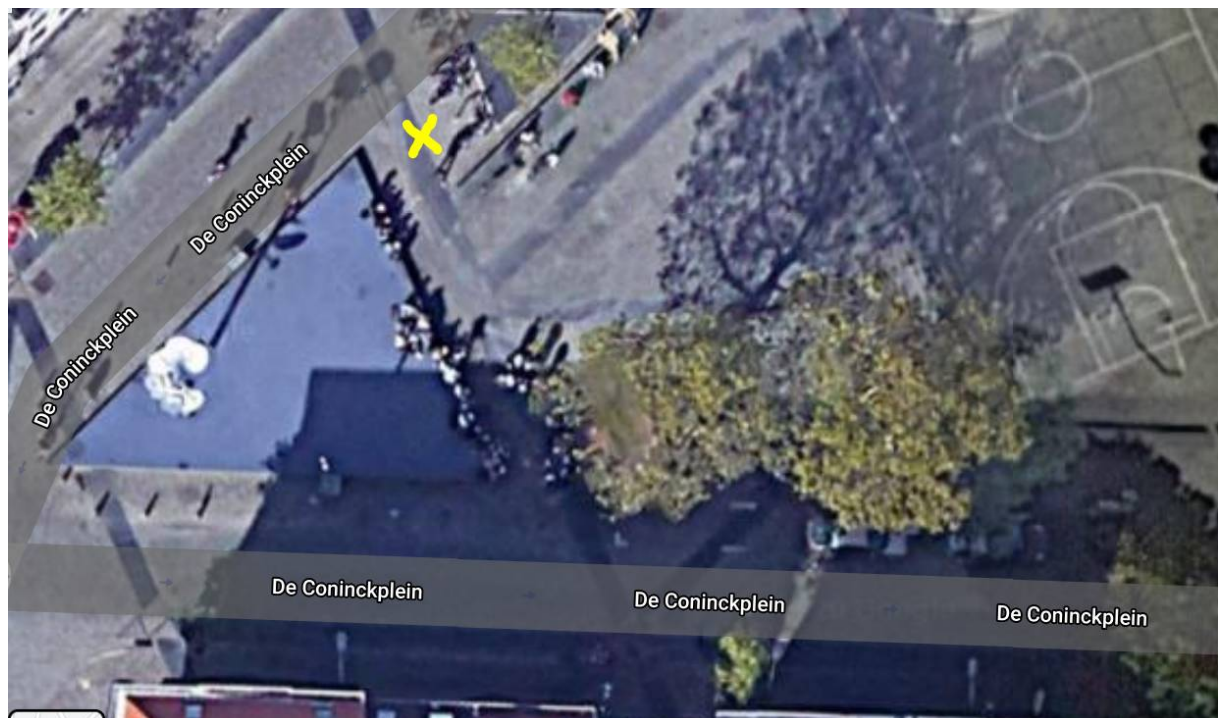

Inplantingsplan Dossier 15236723

Overzicht Locaties

Astridplein 2018 Antwerpen

De Keyserlei 11 2018 Antwerpen

De Coninckplein 2060 Antwerpen

Sint-Jansplein 2060 Antwerpen

Park Spoor Noord t.h.v. Viaduct-Dam 2 2060 Antwerpen

Locatie 1

Astridplein 2018 Antwerpen

Locatie 2

De Keyserlei 11 2018 Antwerpen

Locatie 3

De Coninckplein 2060 Antwerpen

Locatie 4

Sint-Jansplein 2060 Antwerpen

Locatie 5

Park Spoor Noord t.h.v. Viaduct-Dam 2 2060 Antwerpen