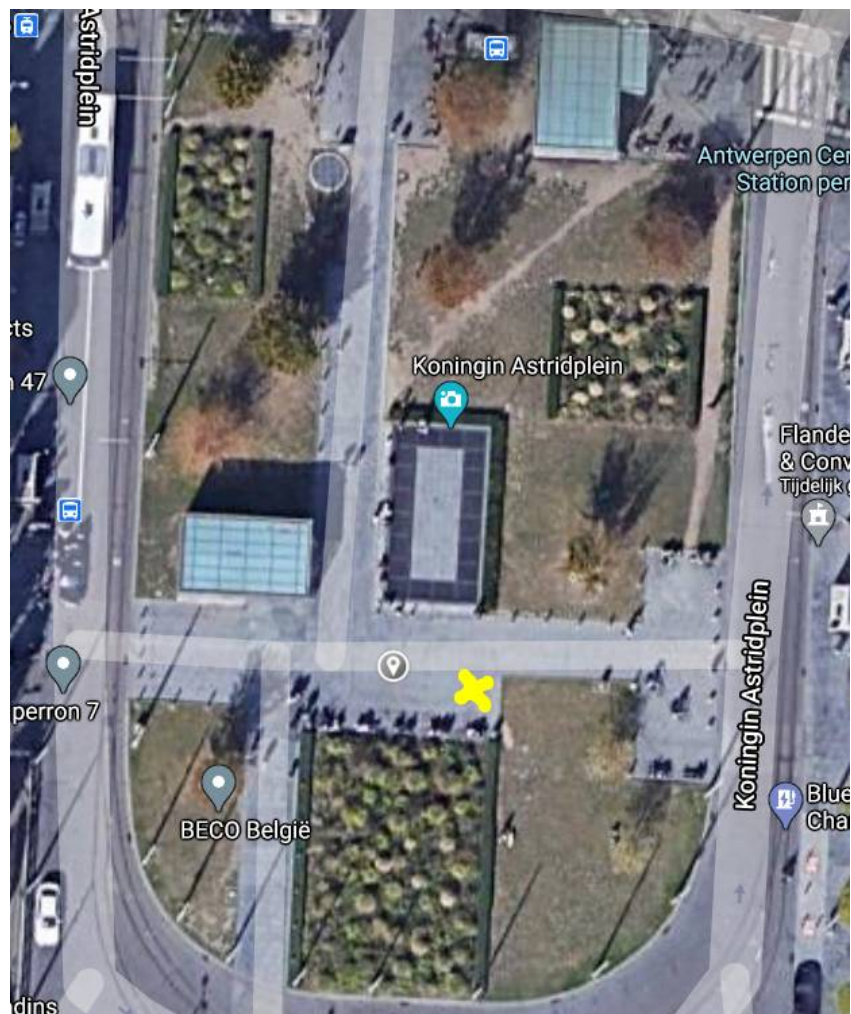

Inplantingsplan Dossier 15236723

Overzicht Locaties

Astridplein 2018 Antwerpen

De Keyserlei 11 2018 Antwerpen

De Coninckplein 2060 Antwerpen

Sint-Jansplein 2060 Antwerpen

Park Spoor Noord t.h.v. Viaduct-Dam 2 2060 Antwerpen

Locatie 1

Astridplein 2018 Antwerpen

Locatie 2

De Keyserlei 11 2018 Antwerpen

Locatie 3

De Coninckplein 2060 Antwerpen

Locatie 4

Sint-Jansplein 2060 Antwerpen

Locatie 5

Park Spoor Noord t.h.v. Viaduct-Dam 2 2060 Antwerpen